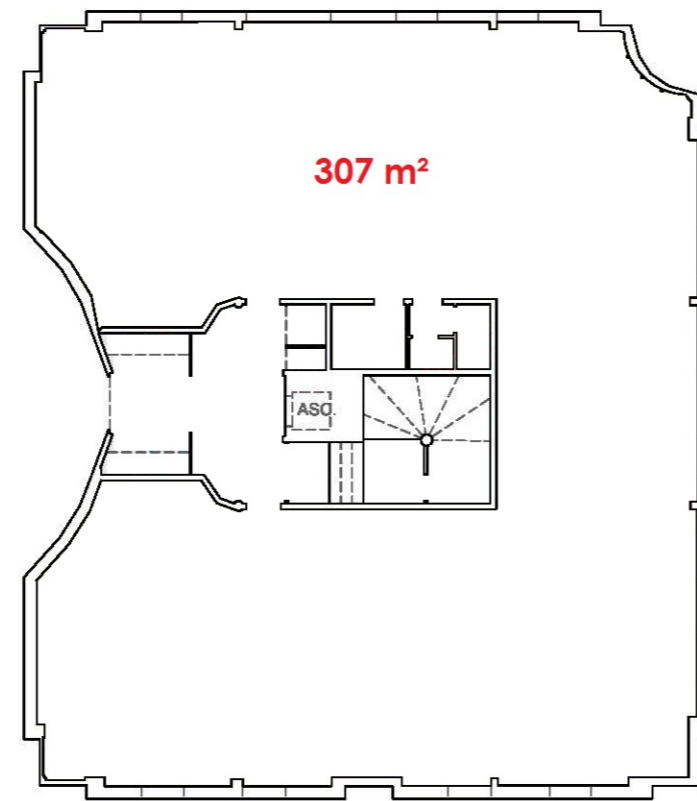

B.21

GENNEVILLIERS
92 230 (Hauts de Seine)

Bâtiment 21
2-6 , place du Village

NIVEAU RDC
(avec surfaces)

Cabinet JG LAMBERT & Associés - Géomètres-Experts D.P.L.G.
www.lambert-geometre.fr

SARREBOURG - 57400
43, avenue du Gal de Gaulle
03.87.23.71.73
sarrebourg@lambert-geometre.fr